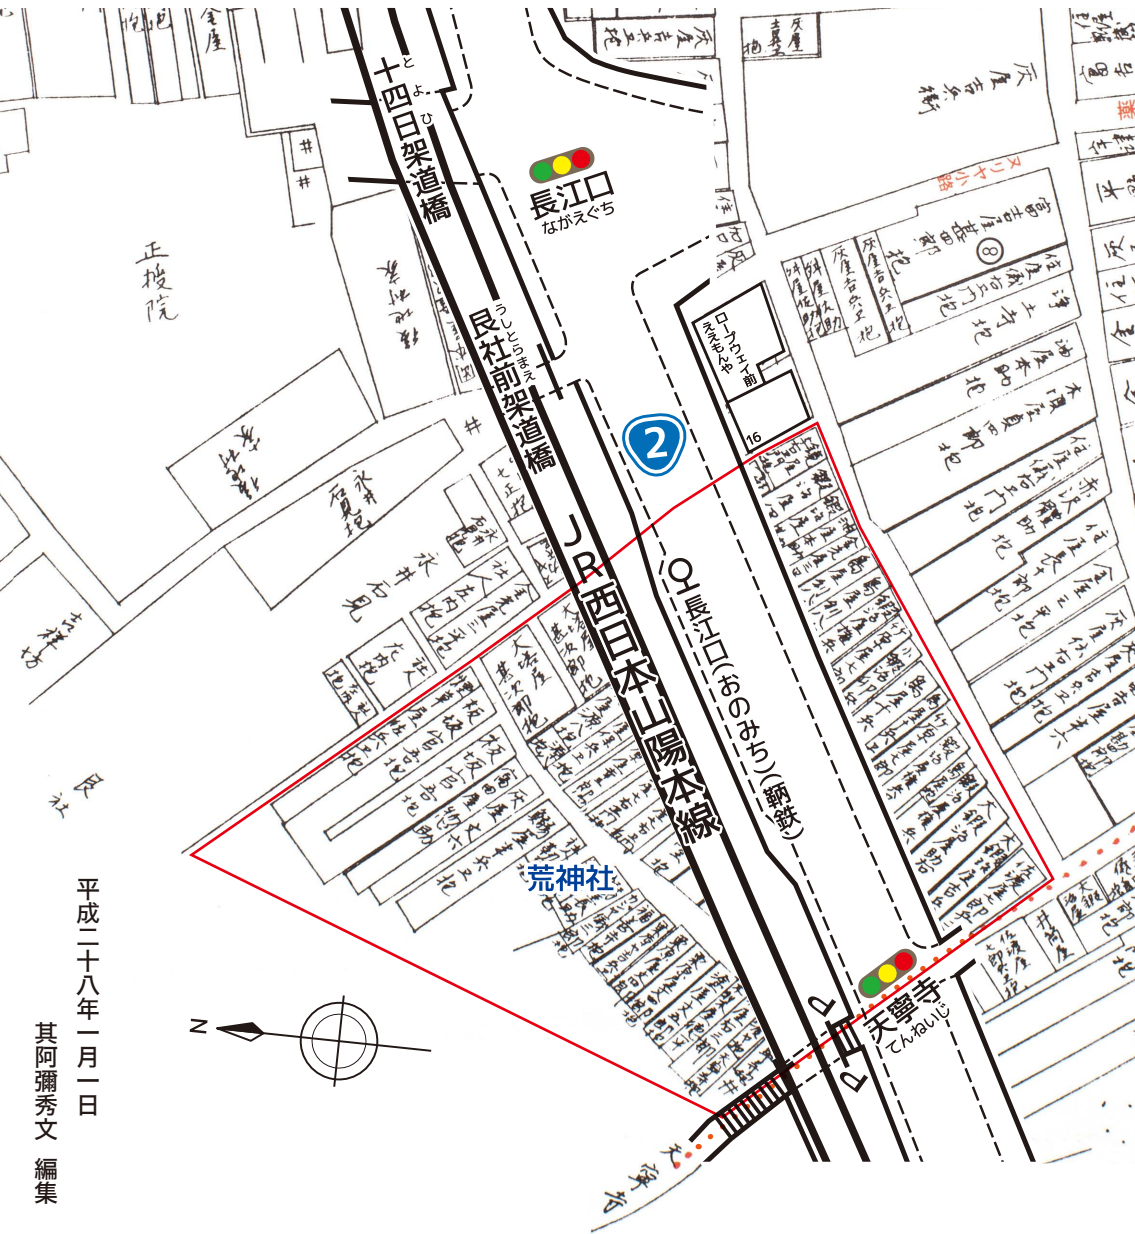

かじやまち
旧鍛冶屋町の現在の位置「赤枠部分」

平成二十八年一月一日

其阿彌秀文 編集